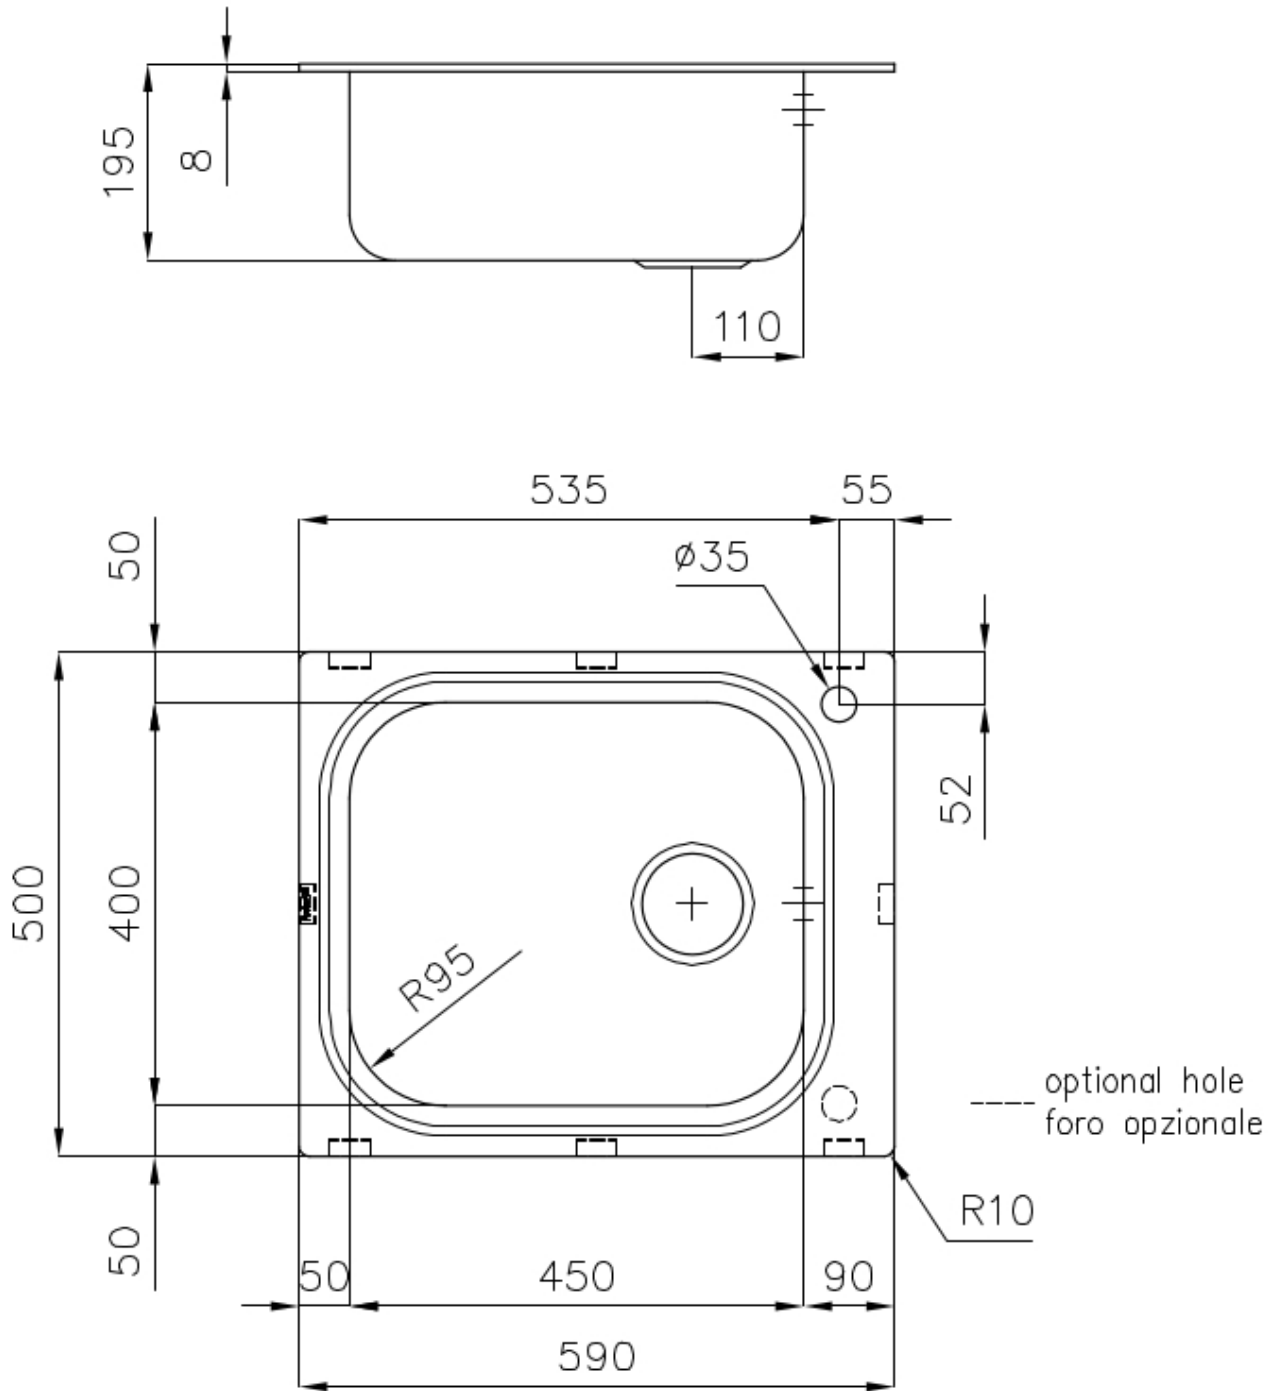

DATI TECNICI